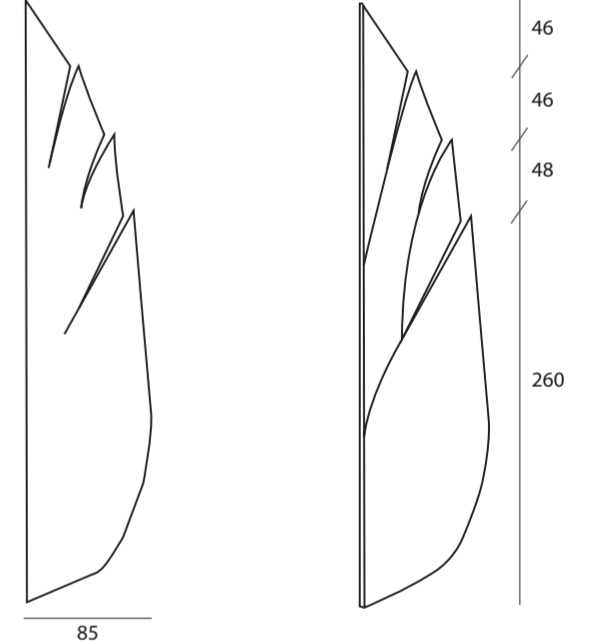

Three objects that mark the meeting point between ceramic and the fresh magic of the Costa Smeralda sea.
Plastic shapes fused with light conjure up incredible suggestions.

SCALA 1:5

Vista frontale

Vista laterale con sezione

Vista frontale

Vista laterale con sezione

Vista frontale

Vista frontale con sezione

Vista dall'alto

Vista dall'alto

Vista laterale

Attacco al soffitto