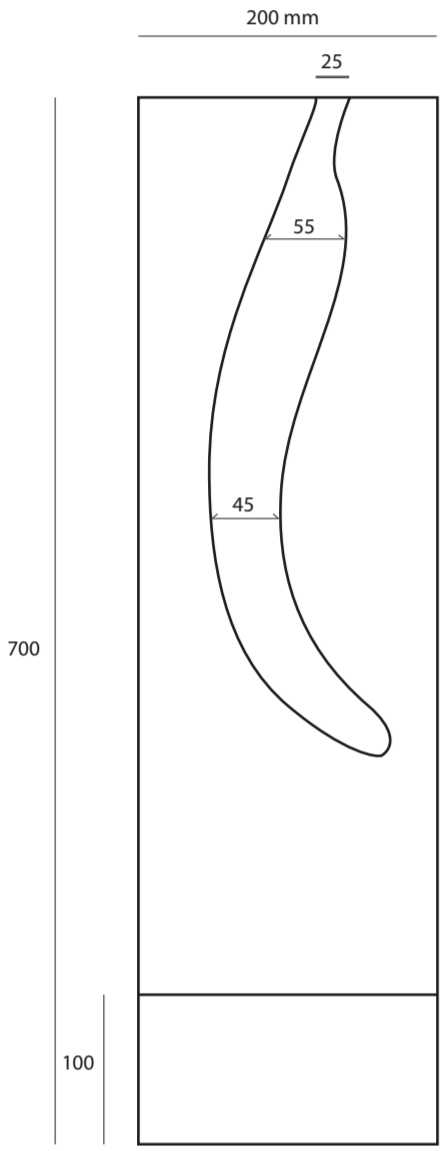

Three objects that mark the meeting point between ceramic and the fresh magic of the Costa Smeralda sea.
Plastic shapes fused with light conjure up incredible suggestions.

SCALA 1:5

Vista frontale

Vista laterale con sezione

Vista frontale

Vista laterale con sezione

Vista frontale

Vista frontale con sezione

Vista dall'alto

Vista dall'alto

Vista laterale

Attacco al soffitto